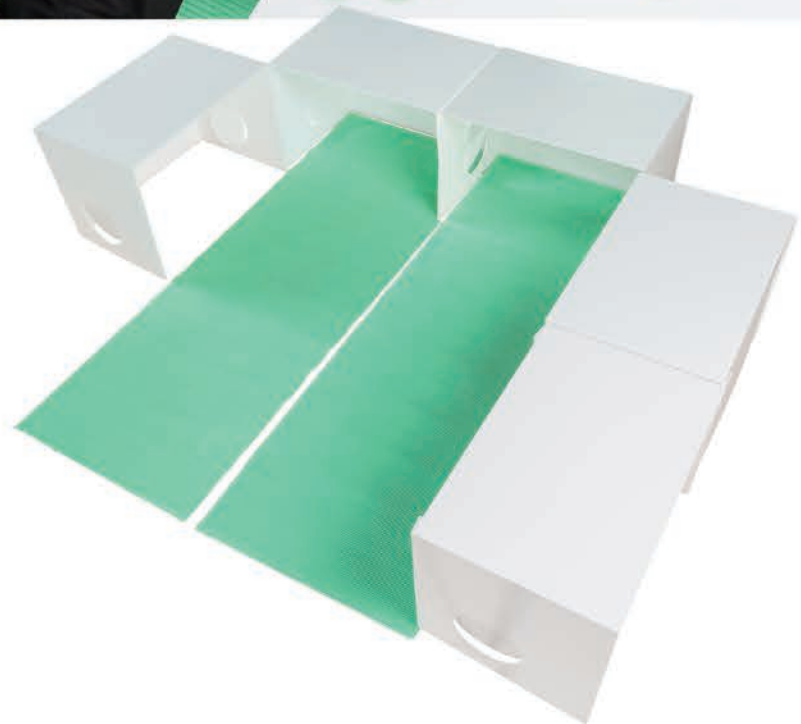

FACIAL PARTITION

連結くんシリーズ

フェイシャルパーテーション + 床暖シート

NEWLINE

株式会社 ニュライン

1セット取り出し、組立てSTART!

1梱包 6 set

完成

床暖シートを敷いて
どこでもベッドの
完成です

繰り返し・増やして・並べるだけなので
状況に合わせた数量の変更も簡単です

寝顔も覗かれずに安心!
大人ひとり就寝可能な
スペースが確保できます

頭部周辺にスペースがあり
モバイルの空気清浄機の使用や
ミニクーラーでの暑さ対策もOK
荷物置き場にもなります

まずは、パーテーションを広げます

包んである
床暖シートを
外します

2枚の穴を合わせ
2枚共にロックピンを通して
押し込むように固定します

ロゴシールの向きで
天地を確認してください

point 3

折り曲げて・ロックピンで止めます

丈夫なプラダン素材なので
汚れが付着した際には
雑巾等で拭くことができます

清潔で繰り返し使用可能!

素材は丈夫な5mm厚のプラスチック段ボール

point 1

折り曲げる前に!
広げたものを
裏返します