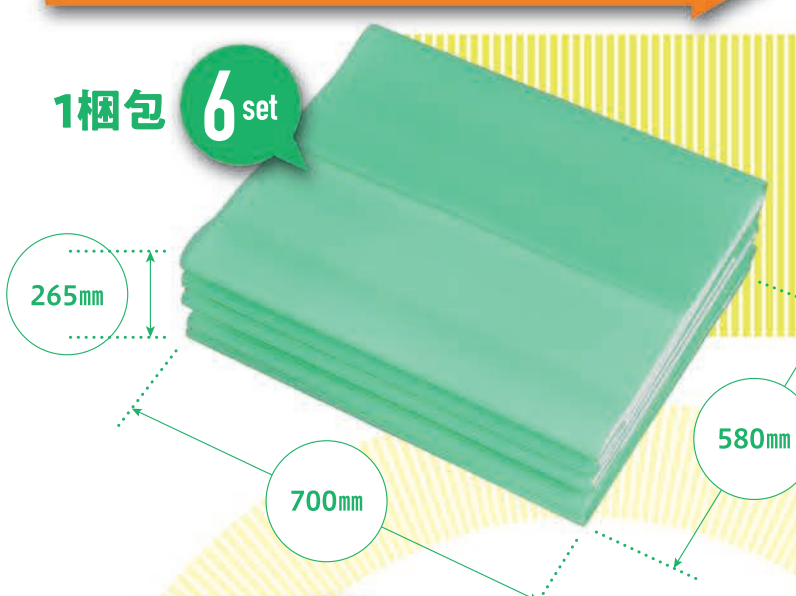

FACIAL PARTITION

連結くんシリーズ

フェイシャルパーテーション + 床暖シート

NEWLINE

株式会社 ニュライン

1セット取り出し、組立てSTART!

1梱包 6 set

完成

床暖シートを敷いて
どこでもベッドの
完成です

繰り返し・増やして・並べるだけなので
状況に合わせた数量の変更も簡単です

寝顔も覗かれずに安心!
大人ひとり就寝可能な
スペースが確保できます

頭部周辺にスペースがあり
モバイルの空気清浄機の使用や
ミニクーラーでの暑さ対策もOK
荷物置き場にもなります

まずは、パーテーションを広げます

包んである
床暖シートを
外します

2枚の穴を合わせ
2枚共にロックピンを通して
押し込むように固定します

ロゴシールの向きで
天地を確認してください

point 3

折り曲げて・ロックピンで止めます

丈夫なプラダン素材なので
汚れが付着した際には
雑巾等で拭くことができます

清潔で繰り返し使用可能!

素材は丈夫な5mm厚のプラスチック段ボール

point 1

折り曲げる前に!
広げたものを
裏返します